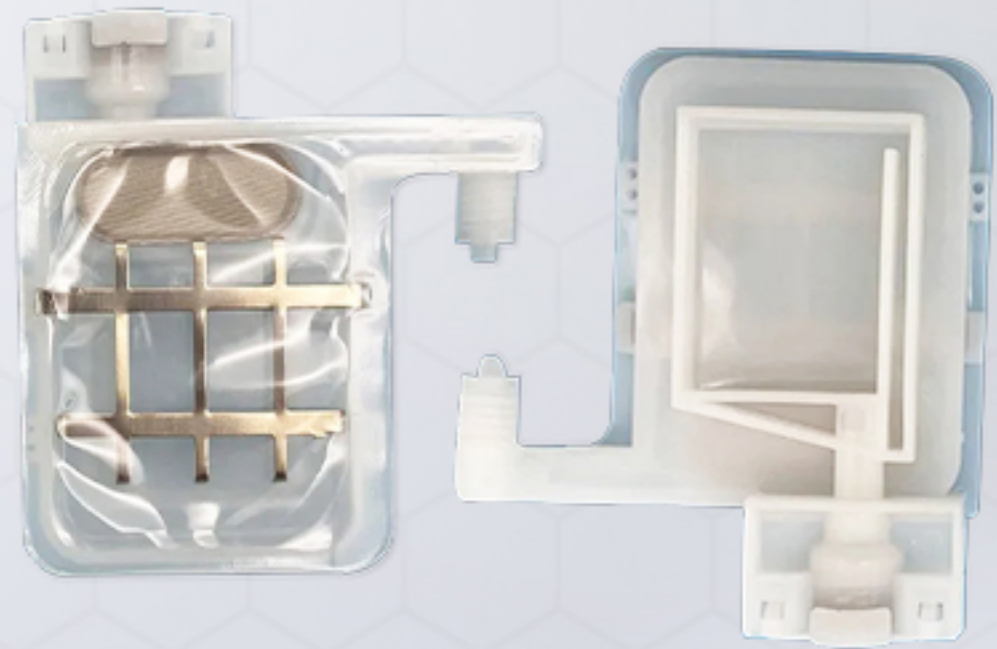

Damper XP600-DX5

Filtro de tinta, regula el flujo
y previene el taponamiento.